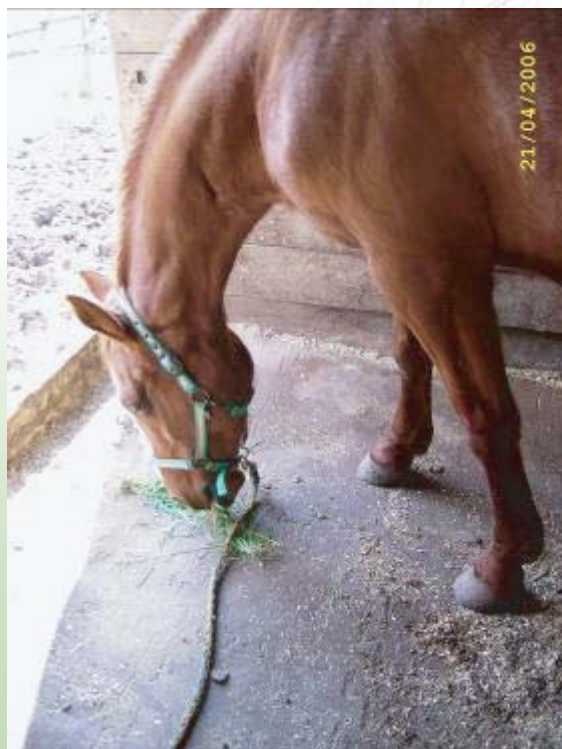

CodeX
le protezioni che arredano

"Quadrio"

PolyShock® SLIM

MADE IN ITALY

MODELLO
BREVETTATO

novità
il pavimento
di sicurezza
"fai da te"

POSA FACILE E IMMEDIATA

*Non richiede preparazione di sottofondo
nè collanti, nè manodopera specializzata*

AREE BOX
SEMPRE ASCIUTTE

VIALI E INGRESSI DI GRANDE TRAFFICO

- 1 - Garantisce il quasi totale recupero della sabbia di asporto in uscita cavalli**
- 2 - Si adegua perfettamente anche nei piani inclinati e sconnessi**

ZONA CALPESTIO BOX, RICOVERI, CLINICA VETERINARIA

- 1- Evita completamente la platea di cemento
- 2 - Di facile rimozione
- 3 - Di ottimo riutilizzo in altre situazioni

MESCOLA ALTAMENTE DRENANTE

Molto indicati per rendere sicure le zone scivolose quali: