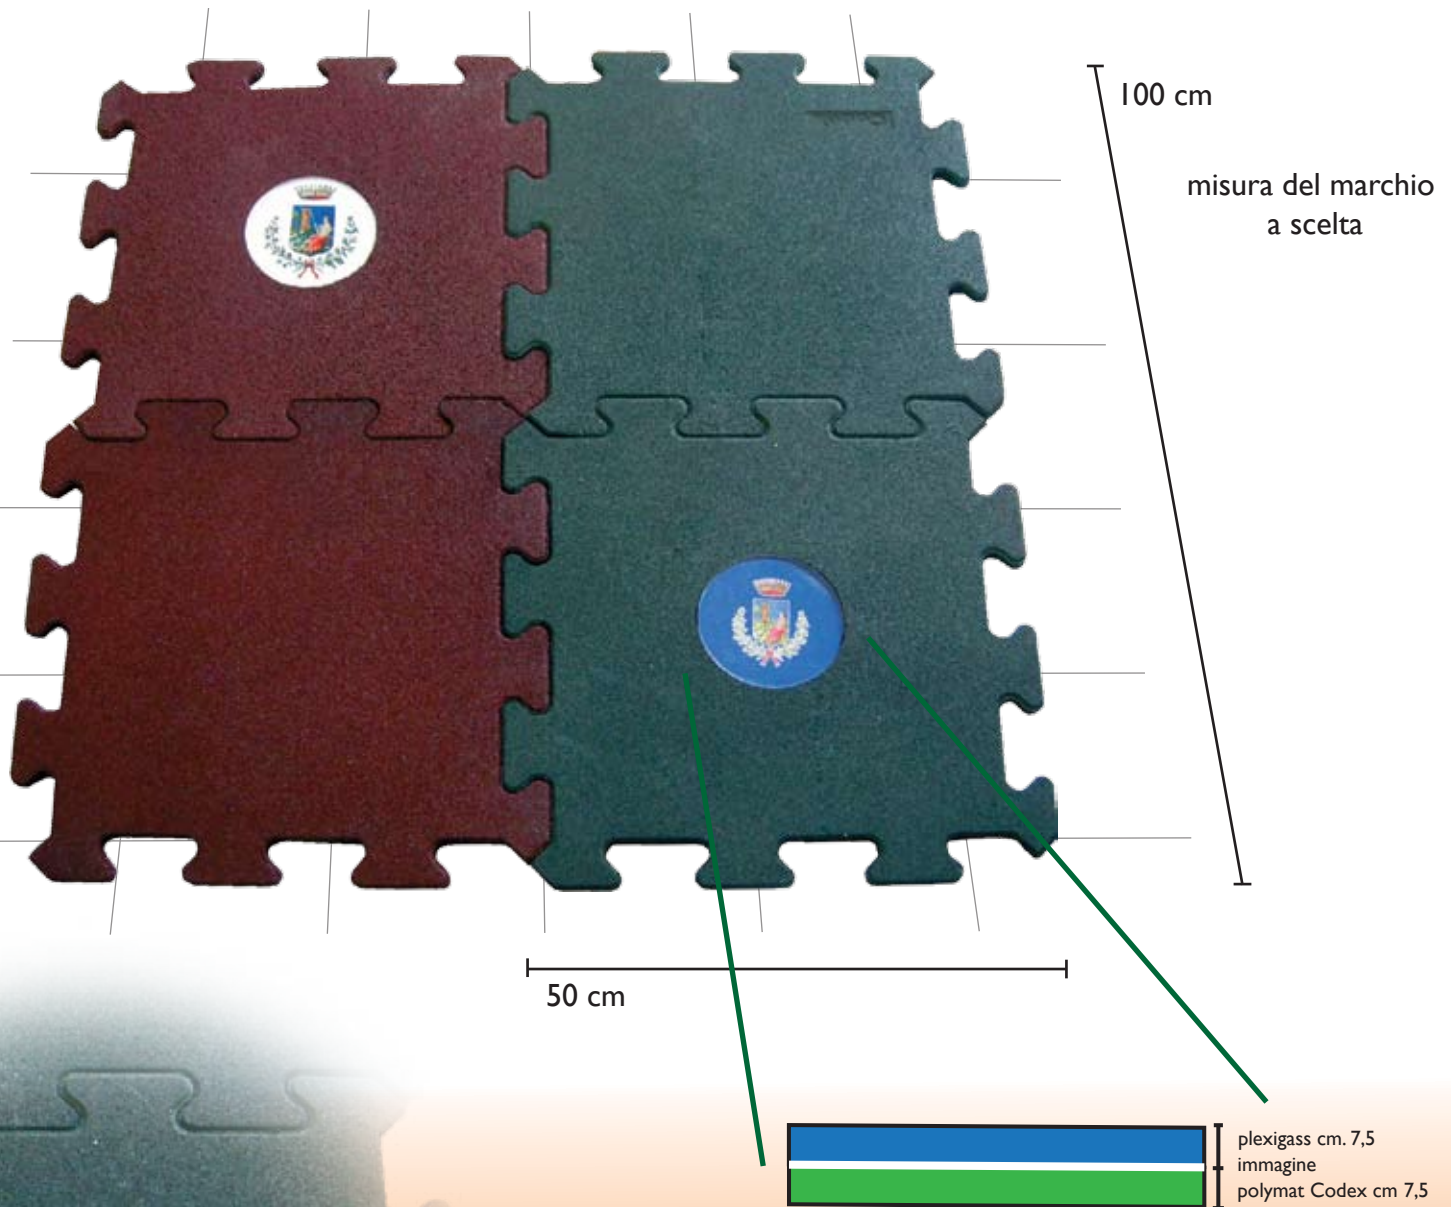

CodeX

Loghex

in **Q**uadrio

La nuova Piastra Autoposante ed Autobloccante e Antiscivolo per una pavimentazione elastica di sicurezza

Colori Quadrio

-  rosso mattone
-  verde

Dimensioni Quadrio